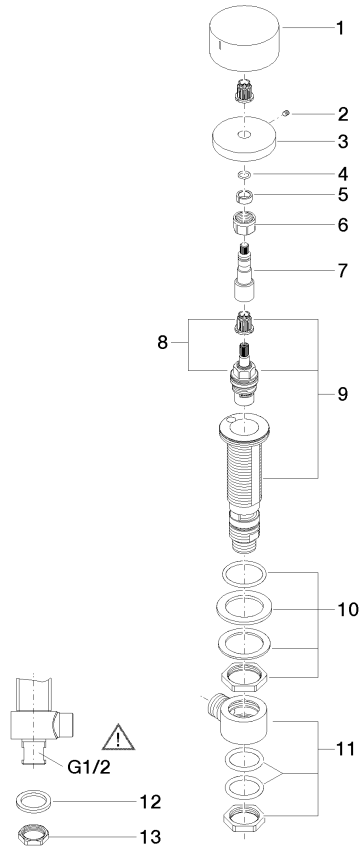

Deck valve clockwise closing cold - Champagne (22kt Gold)

CL.1

20 000 740

- hole diameter 32 mm
- handle Ø 60mm
- without rosette
- with cold marking

Fits: CL.1, CYO

	Champagne (22kt Gold)	20 000 740-47
	Chrome	20 000 740-00
	Brushed Platinum	20 000 740-06
	Platinum	20 000 740-08
	Dark Chrome	20 000 740-19
	Brushed Durabronze (23kt Gold)	20 000 740-28
	Matte Black	20 000 740-33
	Brushed Champagne (22kt Gold)	20 000 740-46
	Brushed Dark Platinum	20 000 740-99

20 000 740

mm [inches]

Flow rate chart

Certificates

WRAS_2103001.

20 000 740

Parts for other finishes can be found here: [Chrome](#)

Spare parts list

No.	Item Number	Name	Quantity used	Delivery time
1	09 20 74 005-47	handle (cold)	1	60
2	90 31 11 007 00 90	pin	1	2
3	09 27 74 003-47	rosette	1	60
4	90 14 10 060 00 90	seal	1	2
5	90 14 15 020 03 90	ring	1	2
6	90 23 30 023 00 90	nut	1	2
7	09 29 06 107-00	spindle	1	10
8	90 90 03 133 00 90	top	1	2
9	04 17 11 058 33 90	side panel	1	2
10	04 23 10 032 78 90	fixing set	1	2
11	04 17 11 023 10 90	distributor	1	2
12	09 30 11 059 90	disc	1	2
13	09 23 10 012 90	nut	1	2