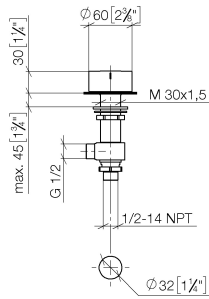

Deck valve clockwise closing cold - Champagne (22kt Gold)

CL.1

20 000 740

- hole diameter 32 mm
- handle Ø 60mm
- without rosette
- with cold marking

Fits: CL.1, CYO

	Champagne (22kt Gold)	20 000 740-47
	Chrome	20 000 740-00
	Brushed Platinum	20 000 740-06
	Platinum	20 000 740-08
	Dark Chrome	20 000 740-19
	Brushed Durabronze (23kt Gold)	20 000 740-28
	Matte Black	20 000 740-33
	Brushed Champagne (22kt Gold)	20 000 740-46
	Brushed Dark Platinum	20 000 740-99

20 000 740

mm [inches]

Flow rate chart

Certificates

WRAS_2103001.

20 000 740

Parts for other finishes can be found here: [Chrome](#)

Spare parts list

No.	Item Number	Name	Quantity used	Delivery time
1	09 20 74 005-47	handle (cold)	1	60
2	90 31 11 007 00 90	pin	1	2
3	09 27 74 003-47	rosette	1	60
4	90 14 10 060 00 90	seal	1	2
5	90 14 15 020 03 90	ring	1	2
6	90 23 30 023 00 90	nut	1	2
7	09 29 06 107-00	spindle	1	10
8	90 90 03 133 00 90	top	1	2
9	04 17 11 058 33 90	side panel	1	2
10	04 23 10 032 78 90	fixing set	1	2
11	04 17 11 023 10 90	distributor	1	2
12	09 30 11 059 90	disc	1	2
13	09 23 10 012 90	nut	1	2